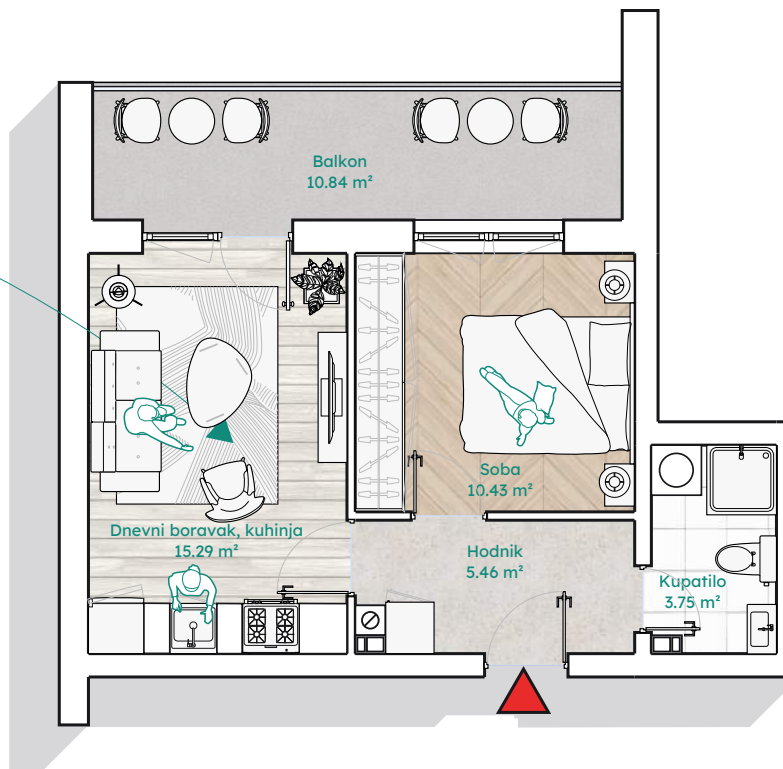

Lounge

- Stan
- Liftovi
- Stepenista

Dnevni boravak, kuhinja	15.29 m ²
Soba	10.43 m ²
Hodnik	5.46 m ²
Kupatilo	3.75 m ²
Hodnik	5.46 m ²
Ukupno: 34.93m ² + Balkon: 10.84 m ²	