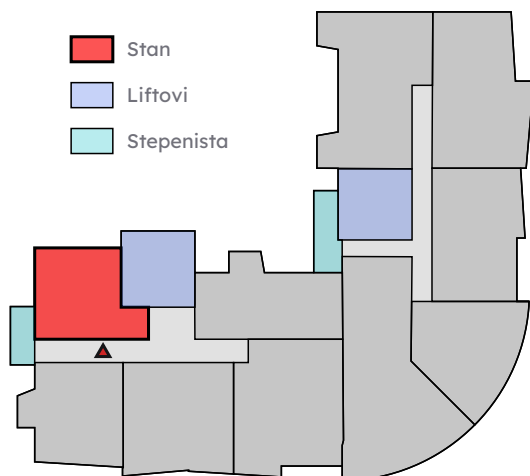

Lounge

- Stan
- Liftovi
- Stepenista

Dnevni boravak, kuhinja	15.29 m ²
Soba	10.43 m ²
Hodnik	5.46 m ²
Kupatilo	3.75 m ²
Hodnik	5.46 m ²
Ukupno: 34.93m ² + Balkon: 10.84 m ²	