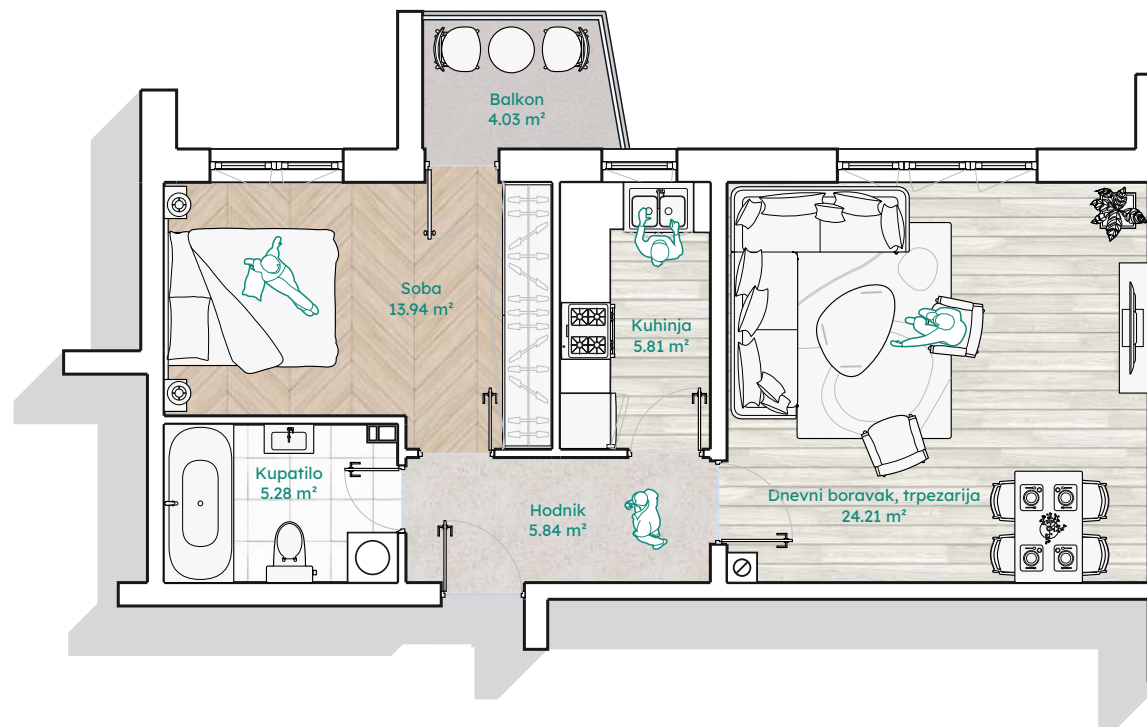

Dnevni boravak, trpezarija 24.21 m ²
Soba 13.94 m ²
Kuhinja 5.81 m ²
Kupatilo 5.28 m ²
Hodnik 5.84 m ²
Ukupno: 55.08m² + Balkon: 4.03 m²

105, 205, 305, 405, 505

Scale: 1:25
Project No: 2
Made by: TermoBeton
Date: 30/07/2024